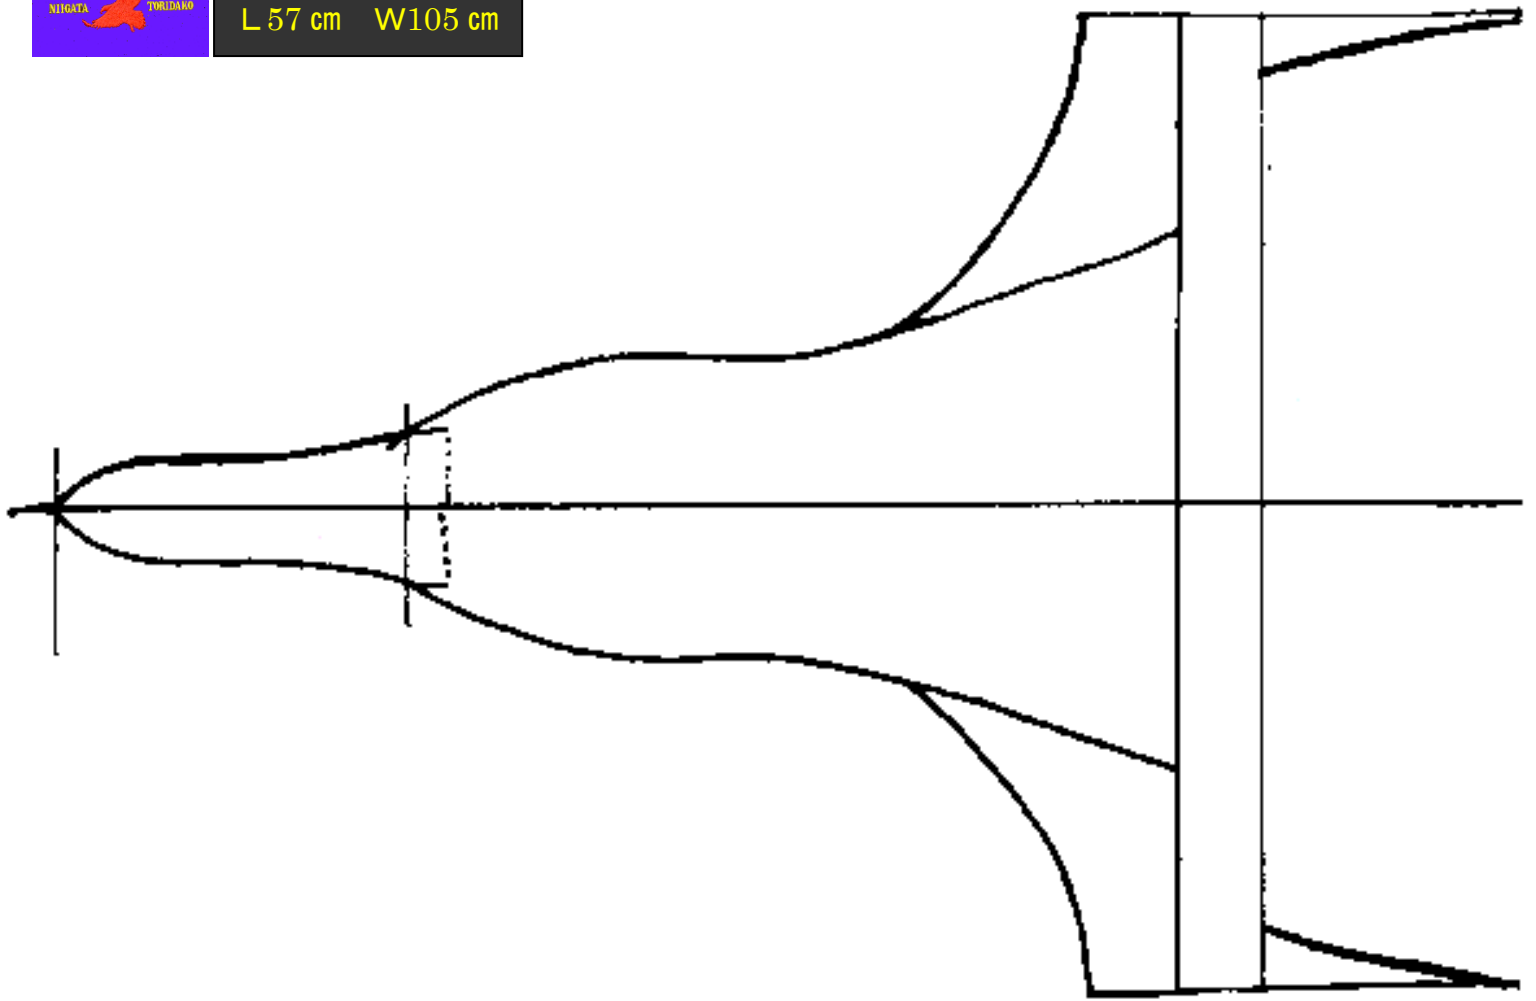

ハシブトガラス  
L 57 cm W 105 cm

○  
竹工 3x2 mm  
をFL7使用